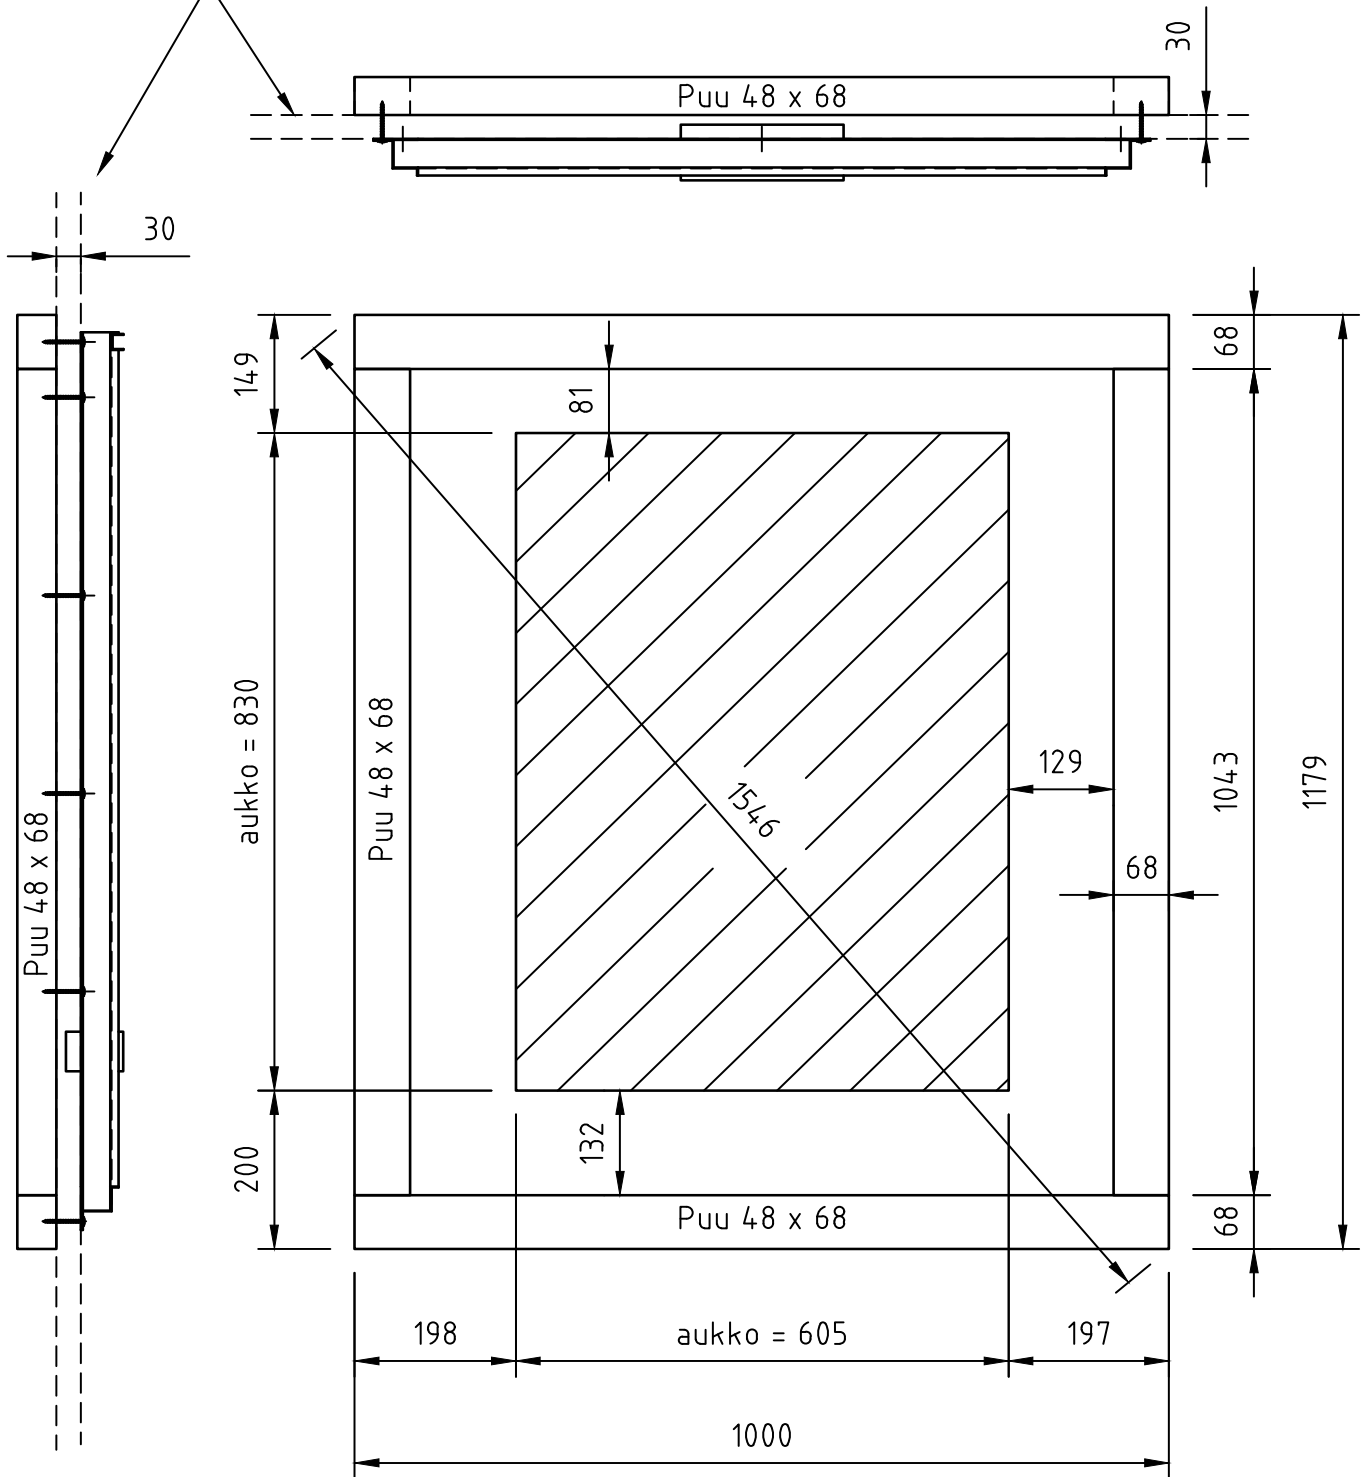

EI30 SBA Palolevy

Puu 48 x 68 x 1000 2 kpl

Puu 48 x 68 x 1043 2 kpl